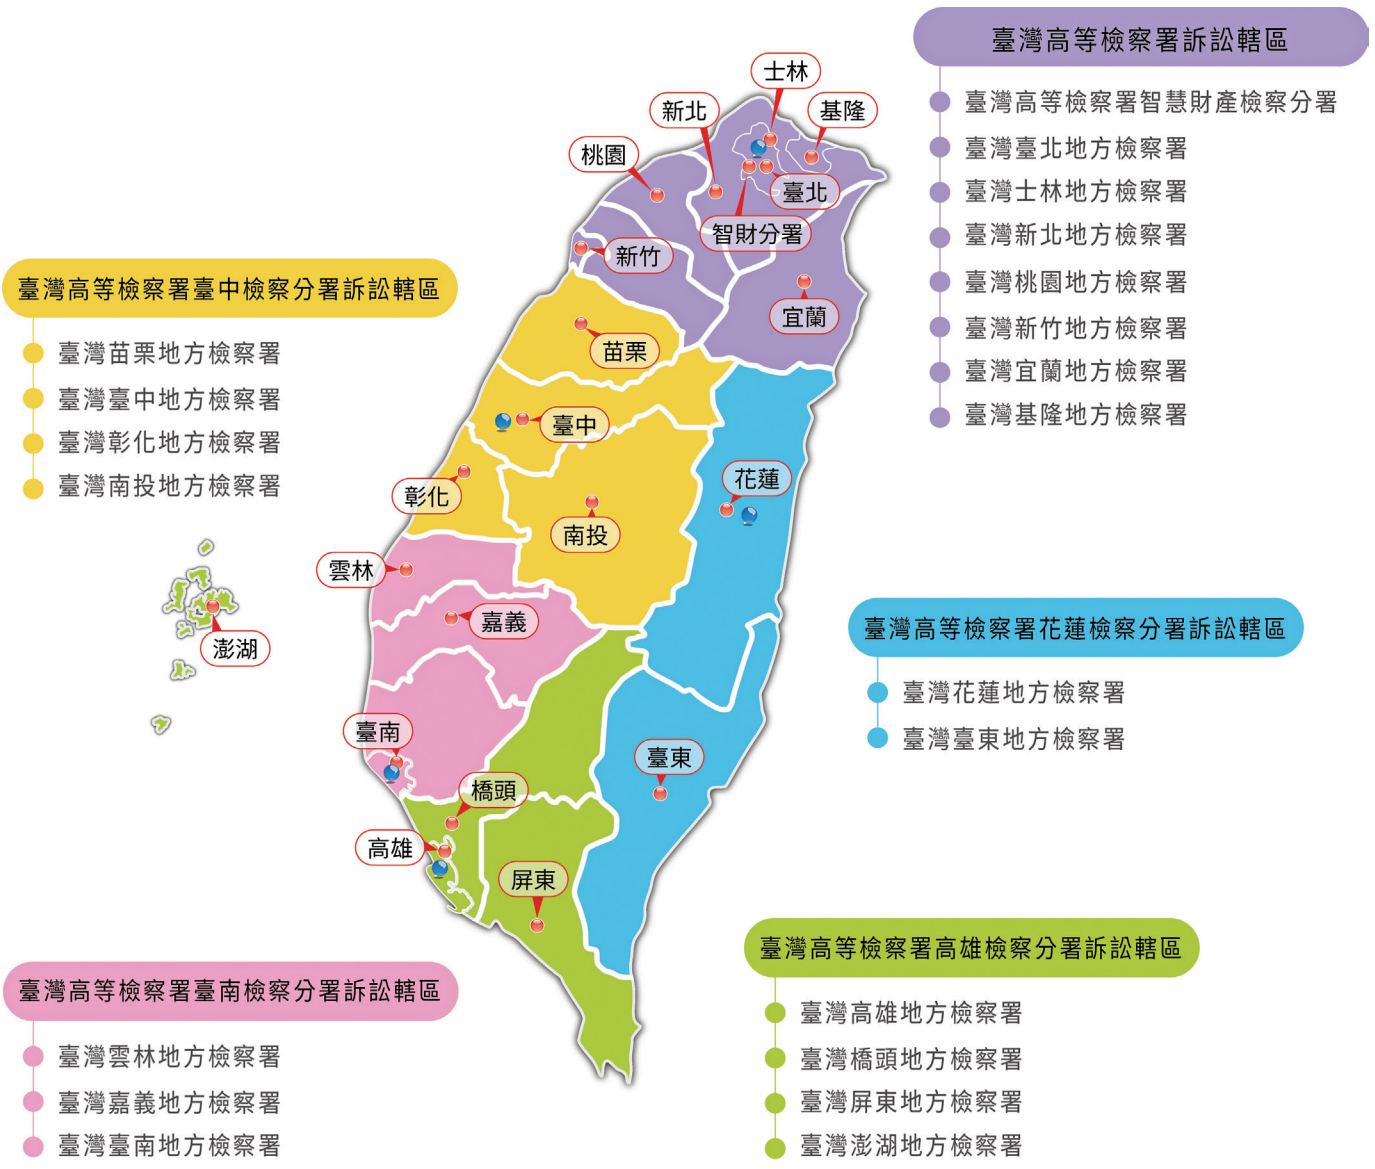

第三章 本署管轄區域

本署暨各高等檢察分署訴訟管轄範圍，如下圖所示：

臺灣高等檢察署暨高等檢察分署訴訟轄區圖

(本署資料檔案)