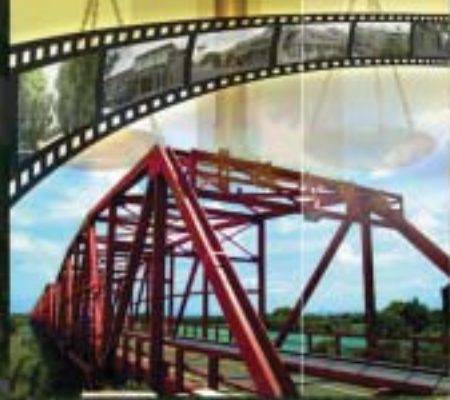

桃花心木下的回眸

臺灣雲林地方法院檢察署
四十週年史實紀要

半世紀前創署先德遍植
桃花心木，流金歲月，
欣欣向榮，蘭芷同庚，
見證成長，適逢署慶，
特刊「桃花心木下的回
眸」，寓風華正茂，鑑
往知來，周行不殆。

大葉桃花心木

科名：樟科 原產中南美洲

特色：

樹幹截面有深淺不一之紋路，具桃紅色波紋，色澤如桃花一般，故名之。
一年落葉一次，約春假前後落葉，其種子具翅可螺旋狀飛下傳播它方。

桃花心木是一種高貴的木材，挺拔優秀，幾乎全年有茂密的樹蔭和草綠的身影。樹型非常優雅，最早是伊斯帕尼奧拉島(Hispaniola)人民製造獨木舟的材料，西班牙探險家則用來修補船隻，後來更廣泛地運用到從鋼琴到船艙等各種木製品。