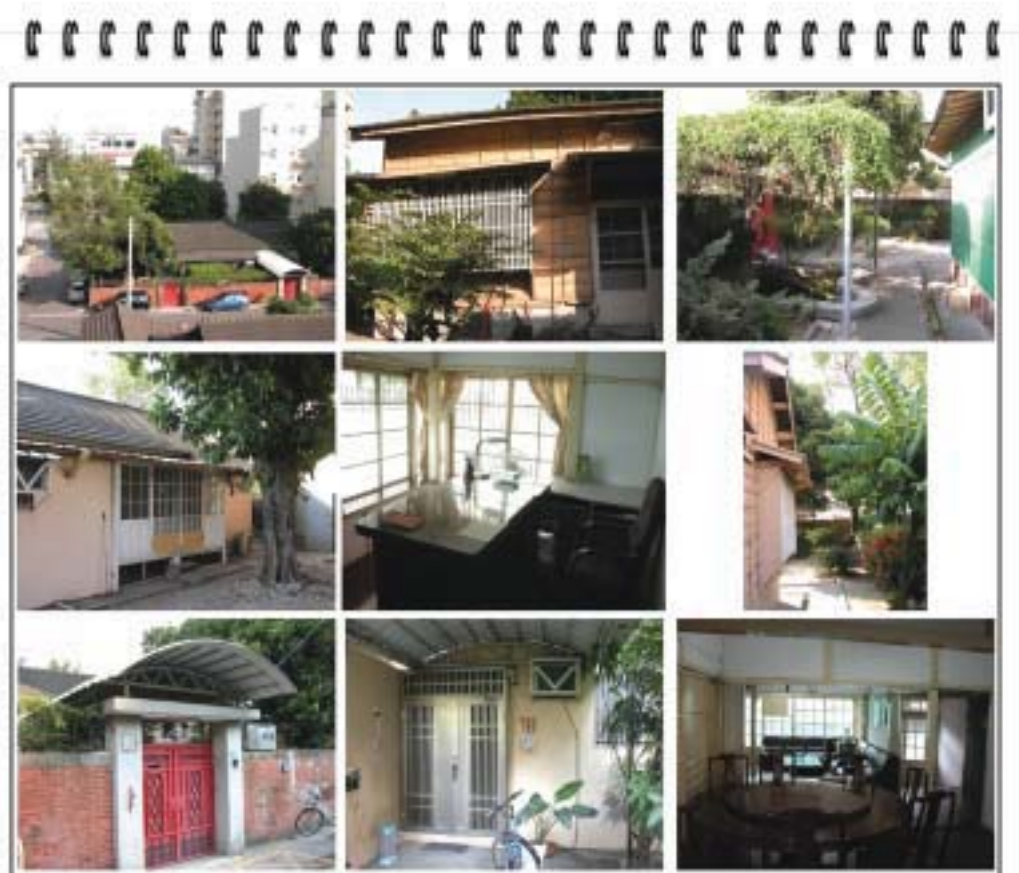

第四篇——雲檢剪影

桃花心木下的回眸

九十七年一月 日新樓揭牌典禮

日新樓揭牌

日新樓揭牌合影

日新樓揭牌

日新樓揭牌

第四篇——雲檢剪影

桃花心木下的回眸

九十七年 全新粉刷完成、象徵活力與朝氣的
本署署車

舒適的乘車環境

藍天、仲夏、熱情

桃花心木下的回眸

九十七年 當事人休息室、為民服務中心
環境美化、提供各項便民措施

第四篇——雲檢剪影

桃花心木下的回眸

古色古香、綠意盎然的職務宿舍環境攝影

第四篇—雲檢剪影

職務宿舍內部、外觀攝影

第四篇—雲檢剪影